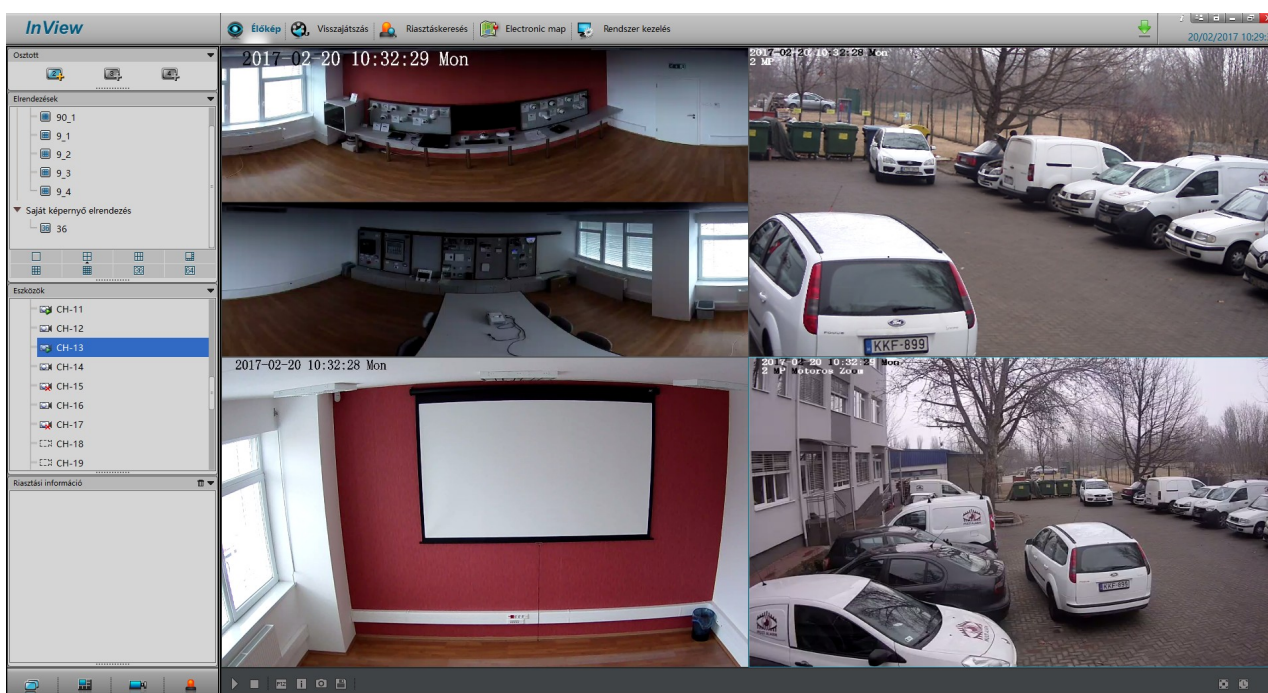

MULTI ALARM BIZTONSÁGTECHNIKAI FEJLESZTŐ, KERESKEDELMI ÉS SZOLGÁLTATÓ ZRT.

Adószám:
11365073-2-42

Bejegyezte: Fővárosi Bíróság, mint Cégbíróság:
Cg.01-10-044636

Bank: RAIFFEISEN BANK
12072507-00328591-00100001

Riasztási kimenetek száma:	2 db
Tápellátás:	110/230 V beépített tápegység
Működési hőmérséklettartomány:	-10°C+45°C
Működési páratartomány:	0%-90% RH
Méret:	440x367x67 mm (1,5 Unit magas)
Súly:	4,4 Kg (lemezek nélkül)

Megjelenítő szoftver:

ISO 9001

Székhely:
1106 Budapest, Fátyolka u. 8.
Tel.: 1/666-2160 fax: 1/666-2180
budapest@multialarm.hu

Központi Ügyintézés:
7630 Pécs, Basamalom út 33.
Tel.: 72/513-110 fax: 72/513-113
pecc@multialarm.hu